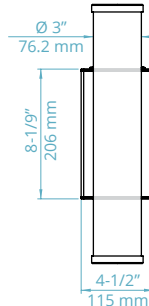

Client :

Project / Projet :

Order # / Numéro de commande :

Qty / Qté :

Date :

HOW TO ORDER COMMENT COMMANDER

Example of use
Exemple d'utilisation

Profile / Profilé 7650 / Length / Longueur 48 - Diffuser / Diffuseur OPAL - Colour / Couleur 4200 - Mount / Support MURAL - Endcap / Embout ALU - Power / Puissance 19.2W - Current / Courant 350 mA

Profile / Profilé 7650 / Length / Longueur - Diffuser / Diffuseur OPAL - Colour / Couleur - Mount / Support - Endcap / Embout - Power / Puissance 19.2W - Current / Courant 350 mA

Length / Longueur
12 in. / po. - 600 lm
24 in. / po. - 1200 lm
36 in. / po. - 1800 lm
Other (in) / Autre (po.)

Stainless / Inox

FEATURES / CARACTÉRISTIQUES

- Made in Canada / Fabriqué au Canada
- Durable construction: Alcoa 6063T-5 Aluminum, Stainless Steel, Acrylic diffuser / Construction durable : Aluminium 6063T-5 Alcoa, acier inoxydable, diffuseur en acrylique
- 600 lumens per foot / par pied (1960 lm/m)
- Easy installation / Installation facile
- Available in custom sizing up to 12 feet long, with remote driver / Disponible sur mesure jusqu'à 12 pieds, avec transformateur à distance
- Dimmable lighting / Éclairage graduable
Use/utiliser Lutron CTCL-153P-Skylark or/ou Diva